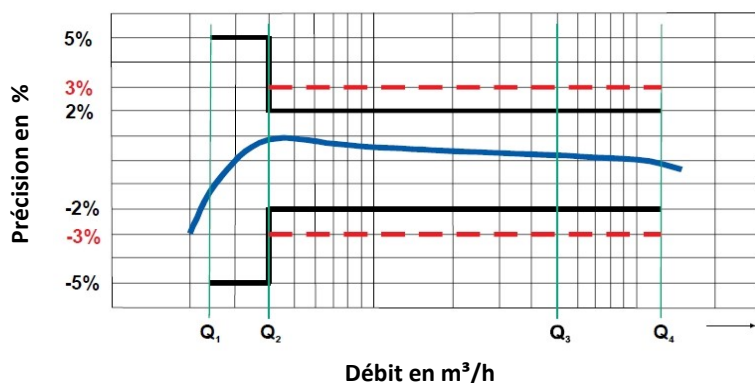

CARACTÉRISTIQUES TECHNIQUES							
Diamètre nominal	Dn	mm	40	50	65	80	100
Débit nominal	Qn	m ³ /h	10	15	25	40	60
Température	T	°C	30°C				
Débit permanent	Q ₃	m ³ /h	25	25	40	63	100
Débit maximum	Q ₄	m ³ /h	31,25	31,25	50	78,75	125
Débit de transition	Q ₂	m ³ /h	0,5	0,5	0,8	1,26	2
Débit minimum	Q ₁	m ³ /h	0,31	0,31	0,5	0,8	1,25
Débit de démarrage	Q _d	m ³ /h	0,05	0,05	0,07	0,07	0,1
Ratio	Q ₃ /Q ₁	-	80	80	80	80	80
Maximum affiché	-	m ³	10,6				
Plus petite lecture possible	-	L	0,5				
Pression maximum	P _{max}	bar	16				
Pression de fonctionnement	-	bar	de 0,3 à 16				
Perte de pression maximum	-	kPa	ΔP63=(0,63bar)				
Position de fonctionnement	-	-	Horizontale uniquement				
Précision	ε	%	±5% (Q ₁ ≤Q≤Q ₂) ±2% (Q ₂ ≤Q≤Q ₄) pour 0,1≤T°C≤30°C				
Valeurs impulsions possibles	-	L/imp	2,5 - 5 - 10 25 - 50 - 100 250 - 500 - 100				
Caractéristiques de l'émetteur	-	-	Tension max : 24 V Intensité max : 0,2 A Longueur câble : 2 M Reed normalement ouvert				
Dimensions	L	mm	270	270	300	300	360
	h	mm	70	73	87	95	105
	H	mm	183	200	250	255	335
	H ₁	mm	283	300	350	375	455
	Dz	mm	150	165	185	200	220
Poids	-	kg	11,6	12,7	19,0	21,0	30,0

Encombrement :

Diagramme de perte de charge

Courbe métrologique

AQUATEL
FRANCE

| COMPTEURS | EAU | ENERGIE THERMIQUE |

41 rue Simon Volland - Bât B - 59130 Lambersart

Tel : 03 20 06 75 00 - Fax : 03 28 52 60 65