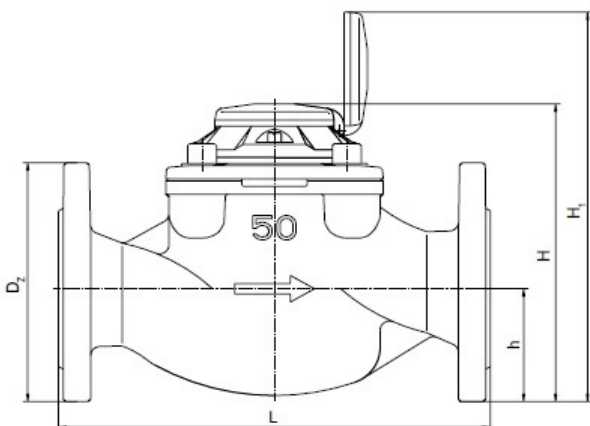

CARACTÉRISTIQUES TECHNIQUES							
Diamètre nominal	Dn	mm	40	50	65	80	100
Débit nominal	Qn	m ³ /h	10	15	25	40	60
Température	T	°C	30°C				
Débit permanent	Q ₃	m ³ /h	25	25	40	63	100
Débit maximum	Q ₄	m ³ /h	31,25	31,25	50	78,75	125
Débit de transition	Q ₂	m ³ /h	0,5	0,5	0,8	1,26	2
Débit minimum	Q ₁	m ³ /h	0,31	0,31	0,5	0,8	1,25
Débit de démarrage	Q _d	m ³ /h	0,05	0,05	0,07	0,07	0,1
Ratio	Q ₃ /Q ₁	-	80	80	80	80	80
Maximum affiché	-	m ³	10,6				
Plus petite lecture possible	-	L	0,5				
Pression maximum	P _{max}	bar	16				
Pression de fonctionnement	-	bar	de 0,3 à 16				
Perte de pression maximum	-	kPa	ΔP63=(0,63bar)				
Position de fonctionnement	-	-	Horizontale uniquement				
Précision	ε	%	±5% (Q ₁ ≤Q≤Q ₂) ±2% (Q ₂ ≤Q≤Q ₄) pour 0,1≤T°C≤30°C				
Valeurs impulsions possibles	-	L/imp	2,5 - 5 - 10 25 - 50 - 100 250 - 500 - 100				
Caractéristiques de l'émetteur	-	-	Tension max : 24 V Intensité max : 0,2 A Longueur câble : 2 M Reed normalement ouvert				
Dimensions	L	mm	270	270	300	300	360
	h	mm	70	73	87	95	105
	H	mm	183	200	250	255	335
	H ₁	mm	283	300	350	375	455
	Dz	mm	150	165	185	200	220
Poids	-	kg	11,6	12,7	19,0	21,0	30,0

Encombrement :

Diagramme de perte de charge

Courbe métrologique

AQUATEL
FRANCE

| COMPTEURS | EAU | ENERGIE THERMIQUE |

41 rue Simon Volland - Bât B - 59130 Lambersart

Tel : 03 20 06 75 00 - Fax : 03 28 52 60 65