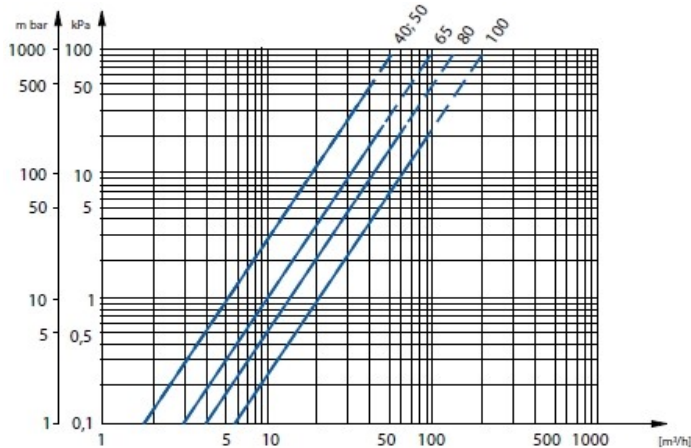

CARACTÉRISTIQUES TECHNIQUES							
Diamètre nominal	Dn	mm	40	50	65	80	100
Débit nominal	Qn	m ³ /h	10	15	25	40	60
Température	T	°C	30°C				
Débit permanent	Q ₃	m ³ /h	25	25	40	63	100
Débit maximum	Q ₄	m ³ /h	31,25	31,25	50	78,75	125
Débit de transition	Q ₂	m ³ /h	0,5	0,5	0,8	1,26	2
Débit minimum	Q ₁	m ³ /h	0,31	0,31	0,5	0,8	1,25
Débit de démarrage	Q _d	m ³ /h	0,05	0,05	0,07	0,07	0,1
Ratio	Q ₃ /Q ₁	-	80	80	80	80	80
Maximum affiché	-	m ³	10,6				
Plus petite lecture possible	-	L	0,5				
Pression maximum	P _{max}	bar	16				
Pression de fonctionnement	-	bar	de 0,3 à 16				
Perte de pression maximum	-	kPa	ΔP63=(0,63bar)				
Position de fonctionnement	-	-	Horizontale uniquement				
Précision	ε	%	±5% (Q ₁ ≤Q≤Q ₂) ±2% (Q ₂ ≤Q≤Q ₄) pour 0,1≤T°C≤30°C				
Valeurs impulsions possibles	-	L/imp	2,5 - 5 - 10 25 - 50 - 100 250 - 500 - 100				
Caractéristiques de l'émetteur	-	-	Tension max : 24 V Intensité max : 0,2 A Longueur câble : 2 M Reed normalement ouvert				
Dimensions	L	mm	270	270	300	300	360
	h	mm	70	73	87	95	105
	H	mm	183	200	250	255	335
	H ₁	mm	283	300	350	375	455
	Dz	mm	150	165	185	200	220
Poids	-	kg	11,6	12,7	19,0	21,0	30,0

Encombrement :

Diagramme de perte de charge

Courbe métrologique

AQUATEL
FRANCE

| COMPTEURS | EAU | ENERGIE THERMIQUE |

41 rue Simon Volland - Bât B - 59130 Lambersart

Tel : 03 20 06 75 00 - Fax : 03 28 52 60 65