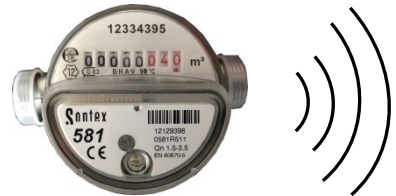

Solutions de relèvement radio fixe

Logements

Compteur d'énergie
matériau composite
Supercal 789 radio intégrée

Compteur d'énergie à base
coaxiale
Supercal 739 radio intégrée

Compteur ECS avec capsule
Radio 581

Chaufferie

Compteur d'énergie
Superstatic 440

Intégrateur
Supercal 531

Compteur Woltmann
eau froide
Arrivée générale

Répéteur Radio
Supercom 656

Solutions de relève radio Walk-by

Logements

Compteur d'énergie
matériau composite
Supercal 789 radio intégrée

Compteur d'énergie à base
coaxiale
Supercal 739 radio intégrée

Compteur ECS avec capsule
Radio 581

Compteur eau froide avec
capsule Radio 581

Modem Radio
Bluetooth 636

USB

Données
relèves radio

Facture eau

Facture chauffage