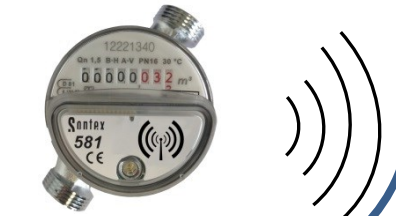

Compteur eau froide avec
capsule Radio 581