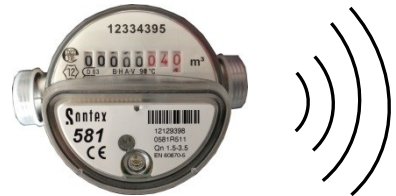

Solutions de relèvement radio fixe

Logements

Compteur d'énergie
matériau composite
Supercal 789 radio intégrée

Compteur d'énergie à base
coaxiale
Supercal 739 radio intégrée

Compteur ECS avec capsule
Radio 581