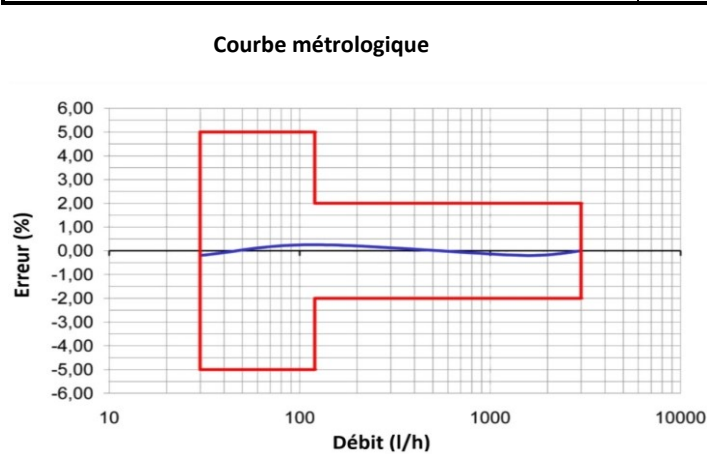

ETKEAX ETWEAX

COMPTEUR D'EAU FROIDE ET D'EAU CHAUDE A JET UNIQUE

P U L S E

M-Bus

M-Bus
wireless

Supercom

Compteur de vitesse pour eau froide (30°C) ou chaude (90°C) à jet unique avec totalisateur orientable sur 360°.

Les compteurs ETK-EAX et ETW-EAX sont conçus afin de pouvoir recevoir une capsule permettant une communication de type :

- Impulsion type contact sec (1imp=1L)
- MBUS (selon EN1434)
- Radio-fréquence Wireless MBUS OMS 868MHz
- Radio-fréquence Sontex Supercom 433 MHz.

Avantages et Caractéristiques :

- | Solutions de communication innovantes afin de s'intégrer aux réseaux de télérelève modernes.
- | Totalisateur hermétique équipé d'un dispositif anti-buée.
- | Lecture directe et facile sur 8 rouleaux chiffrés.
- | Technologie peu sensible aux particules accidentellement en suspension dans l'eau et permet donc de conserver ses performances dans le temps.
- | Prestation métrologique en conformité avec les normes :
 - C.E.E. : EN 14154
 - M.I.D. : 2004/22/EC (MI-001)
- | Le compteur peut être placé sur une conduite verticale (prestations métrologique R40 / Classe A)

CARACTERISTIQUES TECHNIQUES

Diamètre nominal	Dn	mm	15	20
Débit nominal	Qn	m ³ /h	1,5	2,5
Température	T	°C	ETK-EAX 30°C - ETW-EAX 90°C	
Débit permanent	Q ₃	m ³ /h	2,5	4
Débit maximum	Q ₄	m ³ /h	3,125	5
Débit de transition	Q ₂	l/h	50	80
Débit minimum	Q ₁	l/h	31,25	50
Débit de démarrage	Q _d	l/h	7	15
Ratio	Q ₃ /Q ₁	-	80	80
Maximum affiché	-	-	99999	99999
Pression maximum	Pmax	bar	16	16
Position de fonctionnement	-	-	Toutes positions	
Capsules de communication intégrables	-	-	Sortie impulsion (1imp=1L)	
			Mbus (selon EN1434)	
			Radio-fréquence Wireless MBUS 868MhZ	
			Radio-fréquence Supercom 433 MHz	
Dimensions	L-longueur	mm	110	130
	W-largeur	mm	72	72
	H-hauteur	mm	70	74
Poids	Pds	kg	0,500	0,600