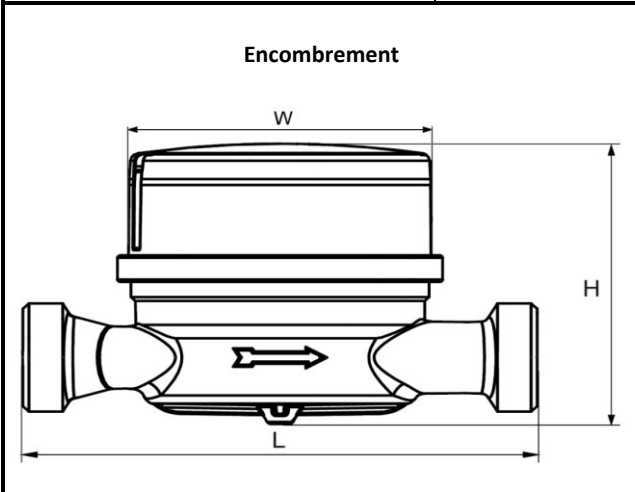

Les compteurs ETK-EAX et ETW-EAX sont conçus afin de pouvoir recevoir une capsule permettant une communication de type :

- Impulsion type contact sec (1imp=1L)
- MBUS (selon EN1434)
- Radio-fréquence Wireless MBUS OMS 868MHz
- Radio-fréquence Sontex Supercom 433 MHz.

CARACTERISTIQUES TECHNIQUES

Diamètre nominal	Dn	mm	15	20
Débit nominal	Qn	m ³ /h	1,5	2,5
Température	T	°C	ETK-EAX 30°C - ETW-EAX 90°C	
Débit permanent	Q ₃	m ³ /h	2,5	4
Débit maximum	Q ₄	m ³ /h	3,125	5
Débit de transition	Q ₂	l/h	50	80
Débit minimum	Q ₁	l/h	31,25	50
Débit de démarrage	Q _d	l/h	7	15
Ratio	Q ₃ /Q ₁	-	80	80
Maximum affiché	-	-	99999	99999
Pression maximum	Pmax	bar	16	16
Position de fonctionnement	-	-	Toutes positions	
Capsules de communication intégrables	-	-	Sortie impulsion (1imp=1L)	
			Mbus (selon EN1434)	
			Radio-fréquence Wireless MBUS 868MhZ	
			Radio-fréquence Supercom 433 MHz	
Dimensions	L-longueur	mm	110	130
	W-largeur	mm	72	72
	H-hauteur	mm	70	74
Poids	Pds	kg	0,500	0,600