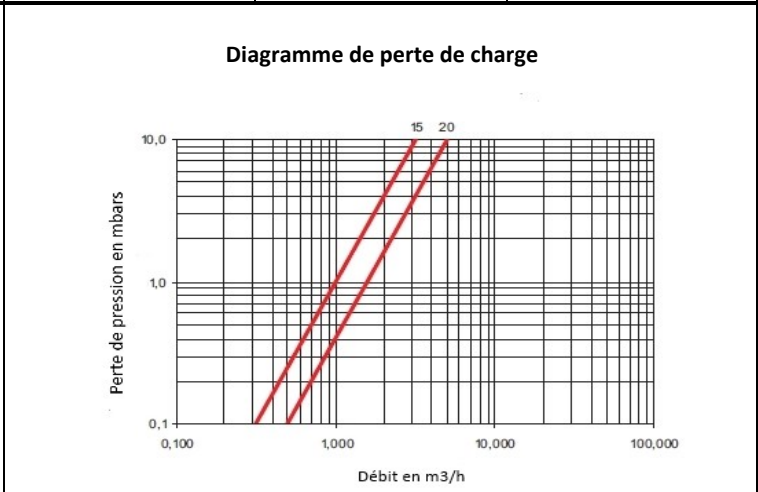

ETKEAX ETWEAX

COMPTEUR D'EAU FROIDE ET D'EAU CHAUDE A JET UNIQUE

P U L S E

M-Bus

M-Bus
wireless

Supercom

Compteur de vitesse pour eau froide (30°C) ou chaude (90°C) à jet unique avec totalisateur orientable sur 360°.

Les compteurs ETK-EAX et ETW-EAX sont conçus afin de pouvoir recevoir une capsule permettant une communication de type :

- Impulsion type contact sec (1imp=1L)
- MBUS (selon EN1434)
- Radio-fréquence Wireless MBUS OMS 868MHz
- Radio-fréquence Sontex Supercom 433 MHz.

Avantages et Caractéristiques :

- | Solutions de communication innovantes afin de s'intégrer aux réseaux de télérelève modernes.
- | Totalisateur hermétique équipé d'un dispositif anti-buée.
- | Lecture directe et facile sur 8 rouleaux chiffrés.
- | Technologie peu sensible aux particules accidentellement en suspension dans l'eau et permet donc de conserver ses performances dans le temps.
- | Prestation métrologique en conformité avec les normes :
 - C.E.E. : EN 14154
 - M.I.D. : 2004/22/EC (MI-001)
- | Le compteur peut être placé sur une conduite verticale (prestations métrologique R40 / Classe A)

CARACTERISTIQUES TECHNIQUES

Diamètre nominal	Dn	mm	15	20
Débit nominal	Qn	m ³ /h	1,5	2,5
Température	T	°C	ETK-EAX 30°C - ETW-EAX 90°C	
Débit permanent	Q ₃	m ³ /h	2,5	4
Débit maximum	Q ₄	m ³ /h	3,125	5
Débit de transition	Q ₂	l/h	50	80
Débit minimum	Q ₁	l/h	31,25	50
Débit de démarrage	Q _d	l/h	7	15
Ratio	Q ₃ /Q ₁	-	80	80
Maximum affiché	-	-	99999	99999
Pression maximum	Pmax	bar	16	16
Position de fonctionnement	-	-	Toutes positions	
Capsules de communication intégrables	-	-	Sortie impulsion (1imp=1L)	
			Mbus (selon EN1434)	
			Radio-fréquence Wireless MBUS 868MhZ	
			Radio-fréquence Supercom 433 MHz	
Dimensions	L-longueur	mm	110	130
	W-largeur	mm	72	72
	H-hauteur	mm	70	74
Poids	Pds	kg	0,500	0,600